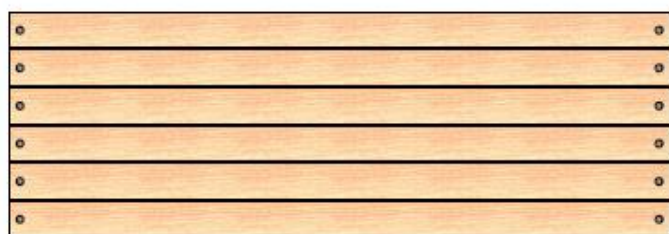

TISCH PRIMARIO (BREITE 60 CM)

ABMESSUNGEN

TISCH Primario 60	100	125	150	175	200	220
Gesamtlänge*	1000,0	1250,0	1500,0	1750,0	2000,0	2200,0
Gewicht*	31,0	38,0	45,0	52,0	59,0	65,0
Gesamthöhe*	765,0					
Gesamtbreite*	595,0					
Abmessung der Holzbretter*	45,0 x 95,0					

*Abmessungen in mm, Gewicht in kg

TECHNISCHE DATEN

1. Geschweißte Stahlkonstruktion aus einem Rohr mit 60 mm Durchmesser und einem Profil 50x25, Stahl der Güte S235.
2. Pulverbeschichtetes Gestell.
3. Im Ofen getrocknete, tauchlackierte Bretter aus skandinavischer Fichte
4. Die Bank sollte über Löcher mit 13 mm Durchmesser am Boden befestigt werden.