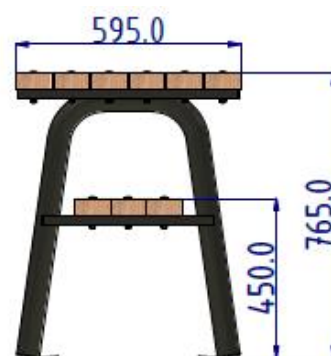

TISCH PRIMARIO (BREITE 60 CM)

ABMESSUNGEN

TISCH Primario 60	100	125	150	175	200	220
Gesamtlänge*	1000,0	1250,0	1500,0	1750,0	2000,0	2200,0
Gewicht*	31,0	38,0	45,0	52,0	59,0	65,0
Gesamthöhe*	765,0					
Gesamtbreite*	595,0					
Abmessung der Holzbretter*	45,0 x 95,0					

*Abmessungen in mm, Gewicht in kg

TECHNISCHE DATEN

1. Geschweißte Stahlkonstruktion aus einem Rohr mit 60 mm Durchmesser und einem Profil 50x25, Stahl der Güte S235.
2. Pulverbeschichtetes Gestell.
3. Im Ofen getrocknete, tauchlackierte Bretter aus skandinavischer Fichte
4. Die Bank sollte über Löcher mit 13 mm Durchmesser am Boden befestigt werden.