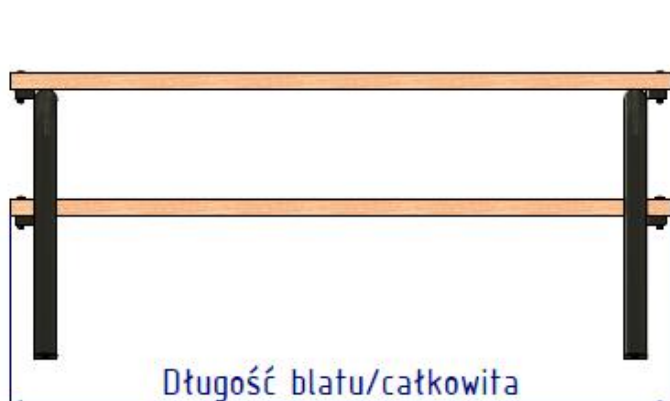

TISCH PRIMARIO (BREITE 60 CM)

ABMESSUNGEN

TISCH Primario 60	100	125	150	175	200	220
Gesamtlänge*	1000,0	1250,0	1500,0	1750,0	2000,0	2200,0
Gewicht*	31,0	38,0	45,0	52,0	59,0	65,0
Gesamthöhe*	765,0					
Gesamtbreite*	595,0					
Abmessung der Holzbretter*	45,0 x 95,0					

*Abmessungen in mm, Gewicht in kg

TECHNISCHE DATEN

1. Geschweißte Stahlkonstruktion aus einem Rohr mit 60 mm Durchmesser und einem Profil 50x25, Stahl der Güte S235.
2. Pulverbeschichtetes Gestell.
3. Im Ofen getrocknete, tauchlackierte Bretter aus skandinavischer Fichte
4. Die Bank sollte über Löcher mit 13 mm Durchmesser am Boden befestigt werden.