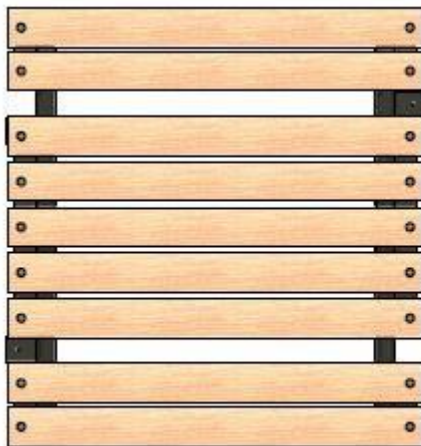

PRIMARIO MINI PICKNICKTISCH

TECHNISCHES DATENBLATT

VISUALISIERUNG

DIMENSIONEN

Picknicktisch Primario MINI	100	125	150	175	200	220
Länge Sitz/Tischplatte/ Gesamt*	1000,0	1250,0	1500,0	1750,0	2000,0	2200,0
Masse*	35,0	38,0	41,0	44,0	47,0	50,0
Höhe Gesamt*	535,0					
Breite Gesamt*	1060,0					
Breite Sitz*	200,0					
Höhe Sitz*	325,0					
Tischbreite*	535,0					
Tischhöhe*	535,0					
Abmessungen der Platte	45,0 x 95,0 cm					

*Maße in mm, Gewicht in kg, 2% Abweichung von den angegebenen Maßwerten möglich

LEISTUNGSBESCHREIBUNG

1. Stahlelemente aus Rohren mit einem Durchmesser von 48 mm, Profile 50x25 und 3 mm dickes Blech wurde Stahl der Güteklasse S235 verwendet.
2. Der Rahmen ist pulverbeschichtet.
3. Die Bretter werden getrocknet, getaucht und lackiert.
4. Kann durch Löcher fi 9 mm am Boden befestigt werden.