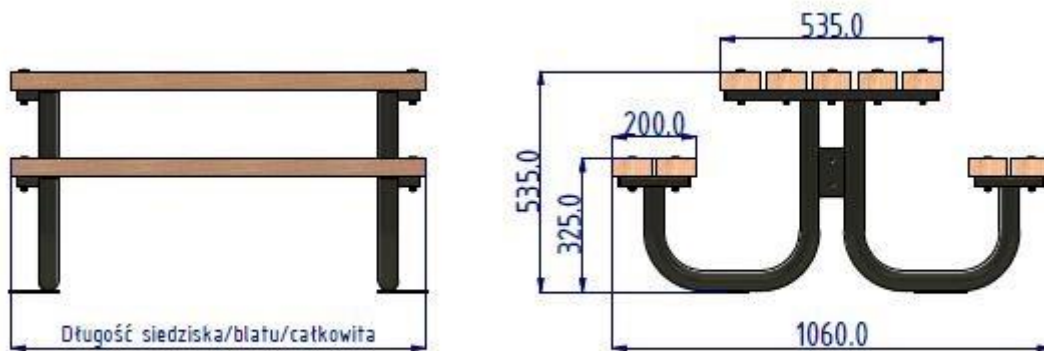

PRIMARIO MINI PICKNICKTISCH

TECHNISCHES DATENBLATT

VISUALISIERUNG

DIMENSIONEN

Picknicktisch Primario MINI	100	125	150	175	200	220
Länge Sitz/Tischplatte/ Gesamt*	1000,0	1250,0	1500,0	1750,0	2000,0	2200,0
Masse*	35,0	38,0	41,0	44,0	47,0	50,0
Höhe Gesamt*	535,0					
Breite Gesamt*	1060,0					
Breite Sitz*	200,0					
Höhe Sitz*	325,0					
Tischbreite*	535,0					
Tischhöhe*	535,0					
Abmessungen der Platte	45,0 x 95,0 cm					

*Maße in mm, Gewicht in kg, 2% Abweichung von den angegebenen Maßwerten möglich

LEISTUNGSBESCHREIBUNG

1. Stahlelemente aus Rohren mit einem Durchmesser von 48 mm, Profile 50x25 und 3 mm dickes Blech wurde Stahl der Güteklasse S235 verwendet.
2. Der Rahmen ist pulverbeschichtet.
3. Die Bretter werden getrocknet, getaucht und lackiert.
4. Kann durch Löcher fi 9 mm am Boden befestigt werden.