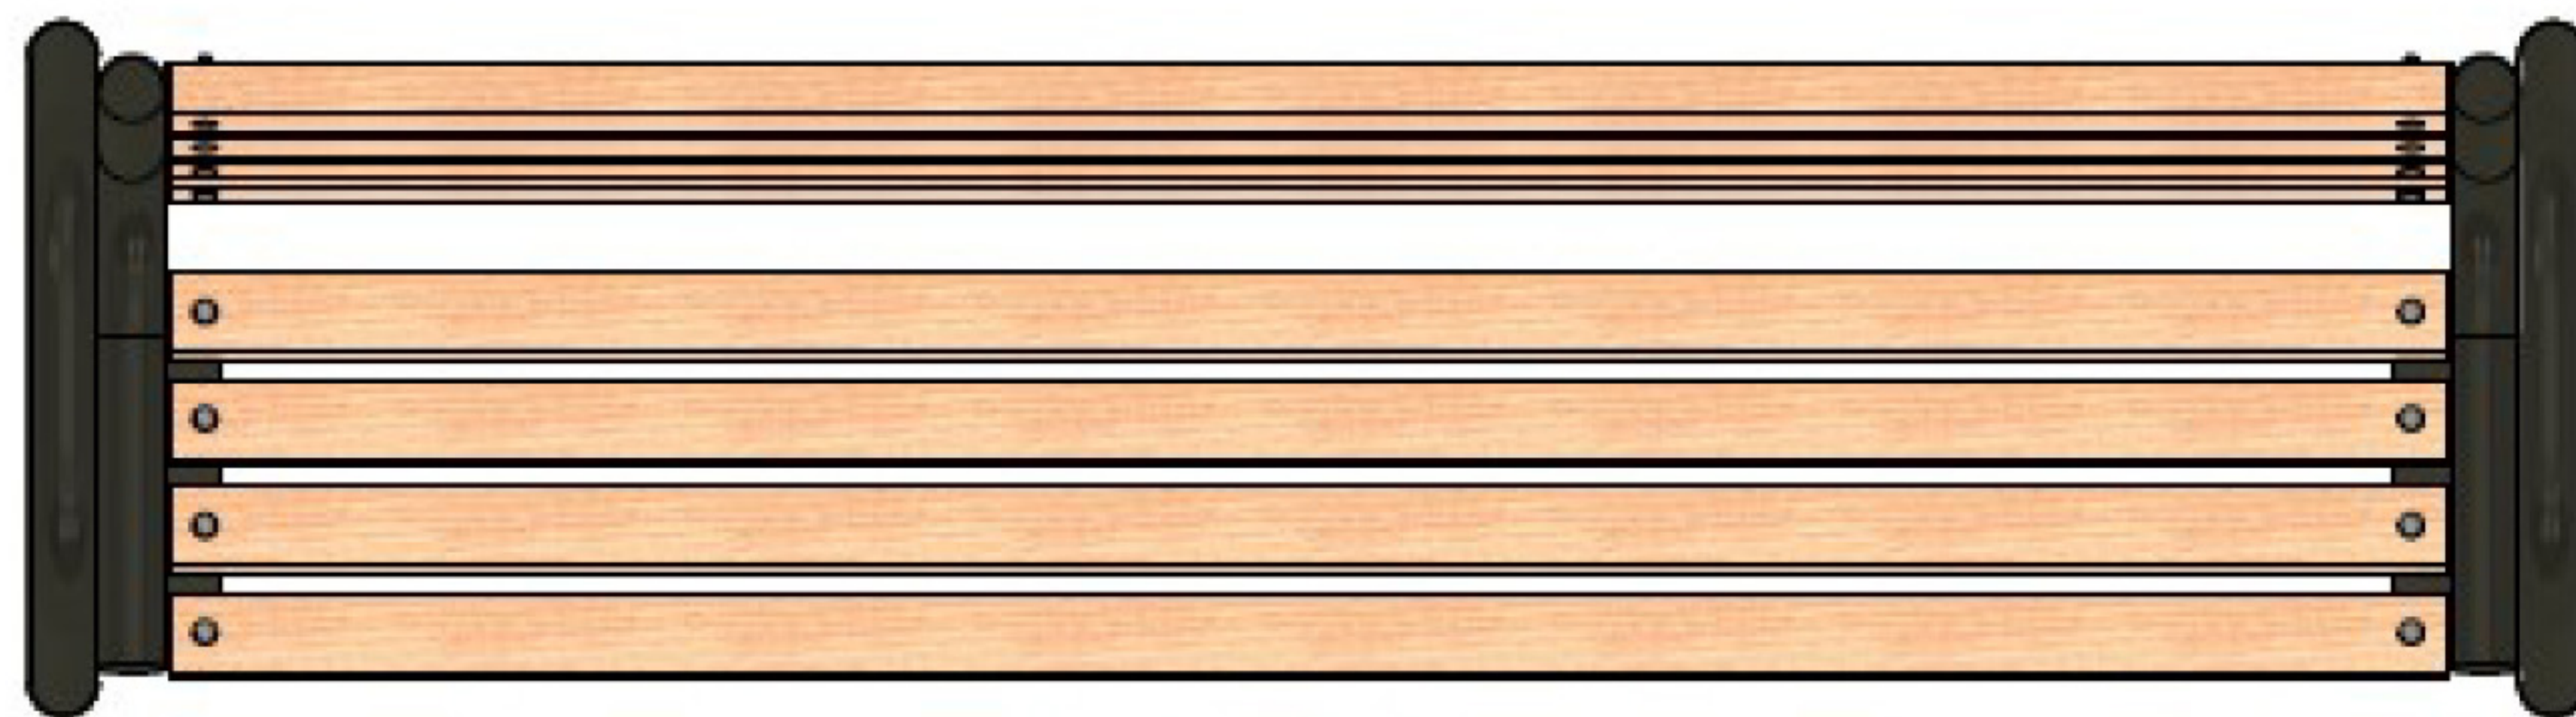

BANK PRIMARIO MIT LEHNE

ABMESSUNGEN

Bank Primario mit Lehne	100	125	150	175	200	225
Gesamtlänge*	1000,0	1250,0	1500,0	1750,0	2000,0	2250,0
Sitzlänge*	750,0	1000,0	1250,0	1500,0	1750,0	2000,0
Gewicht*	32,0	36,0	40,0	44,0	48,0	52,0
Gesamthöhe*	760,0					
Gesamtbreite*	620,0					
Sitzbreite*	355,0					
Sitzhöhe*	450,0					
Höhe der Rückenlehne*	355,0					
Abmessung der Holzbretter*	45,0 x70,0					

*Abmessungen in mm, Gewicht in kg

TECHNISCHE DATEN

1. Geschweißte Stahlkonstruktion aus Rohren mit einem Durchmesser von 60 mm und 2 mm dicken Blechen der Stahlsorte S235.
2. Pulverbeschichtetes Gestell.
3. Im Ofen getrocknete, tauchlackierte Bretter, skandinavisches Fichtenholz
4. Der Bank über Löcher mit 13 mm Durchmesser am Boden befestigt werden.