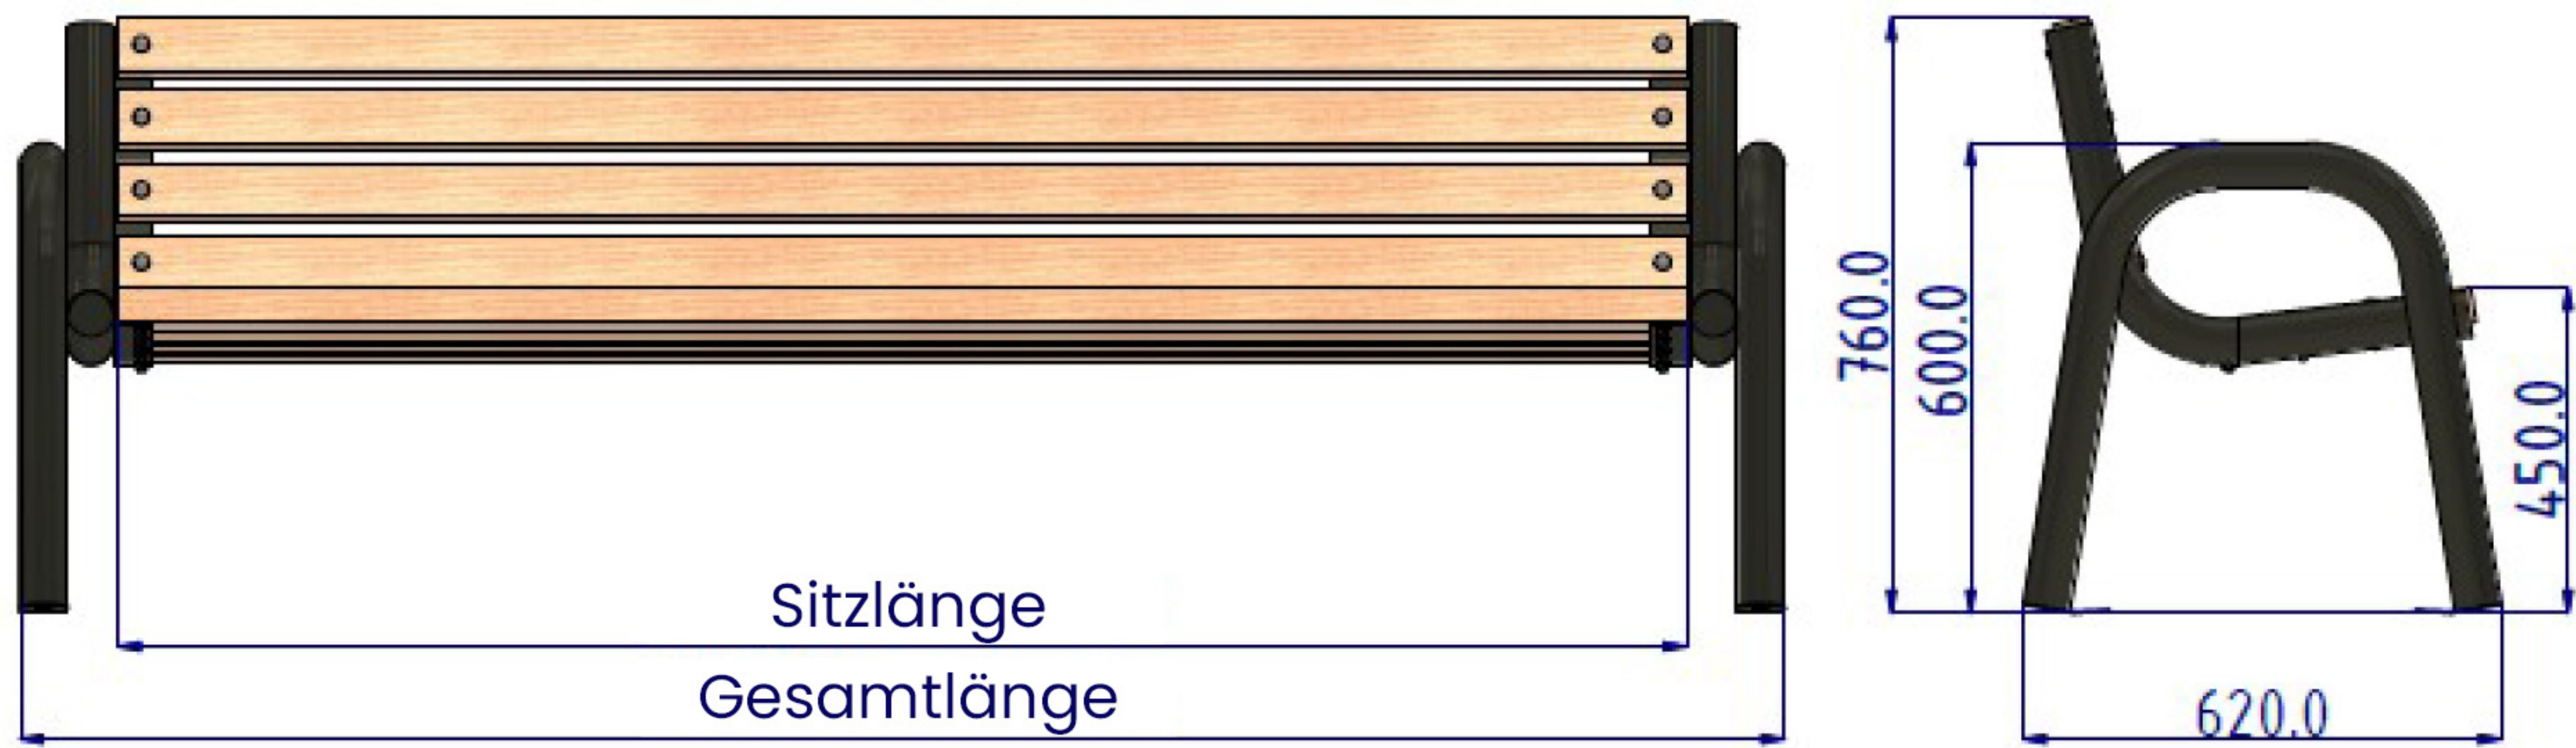

BANK PRIMARIO MIT LEHNE

ABMESSUNGEN

Bank Primario mit Lehne	100	125	150	175	200	225
Gesamtlänge*	1000,0	1250,0	1500,0	1750,0	2000,0	2250,0
Sitzlänge*	750,0	1000,0	1250,0	1500,0	1750,0	2000,0
Gewicht*	32,0	36,0	40,0	44,0	48,0	52,0
Gesamthöhe*	760,0					
Gesamtbreite*	620,0					
Sitzbreite*	355,0					
Sitzhöhe*	450,0					
Höhe der Rückenlehne*	355,0					
Abmessung der Holzbretter*	45,0 x70,0					

*Abmessungen in mm, Gewicht in kg

TECHNISCHE DATEN

1. Geschweißte Stahlkonstruktion aus Rohren mit einem Durchmesser von 60 mm und 2 mm dicken Blechen der Stahlsorte S235.
2. Pulverbeschichtetes Gestell.
3. Im Ofen getrocknete, tauchlackierte Bretter, skandinavisches Fichtenholz
4. Der Bank über Löcher mit 13 mm Durchmesser am Boden befestigt werden.