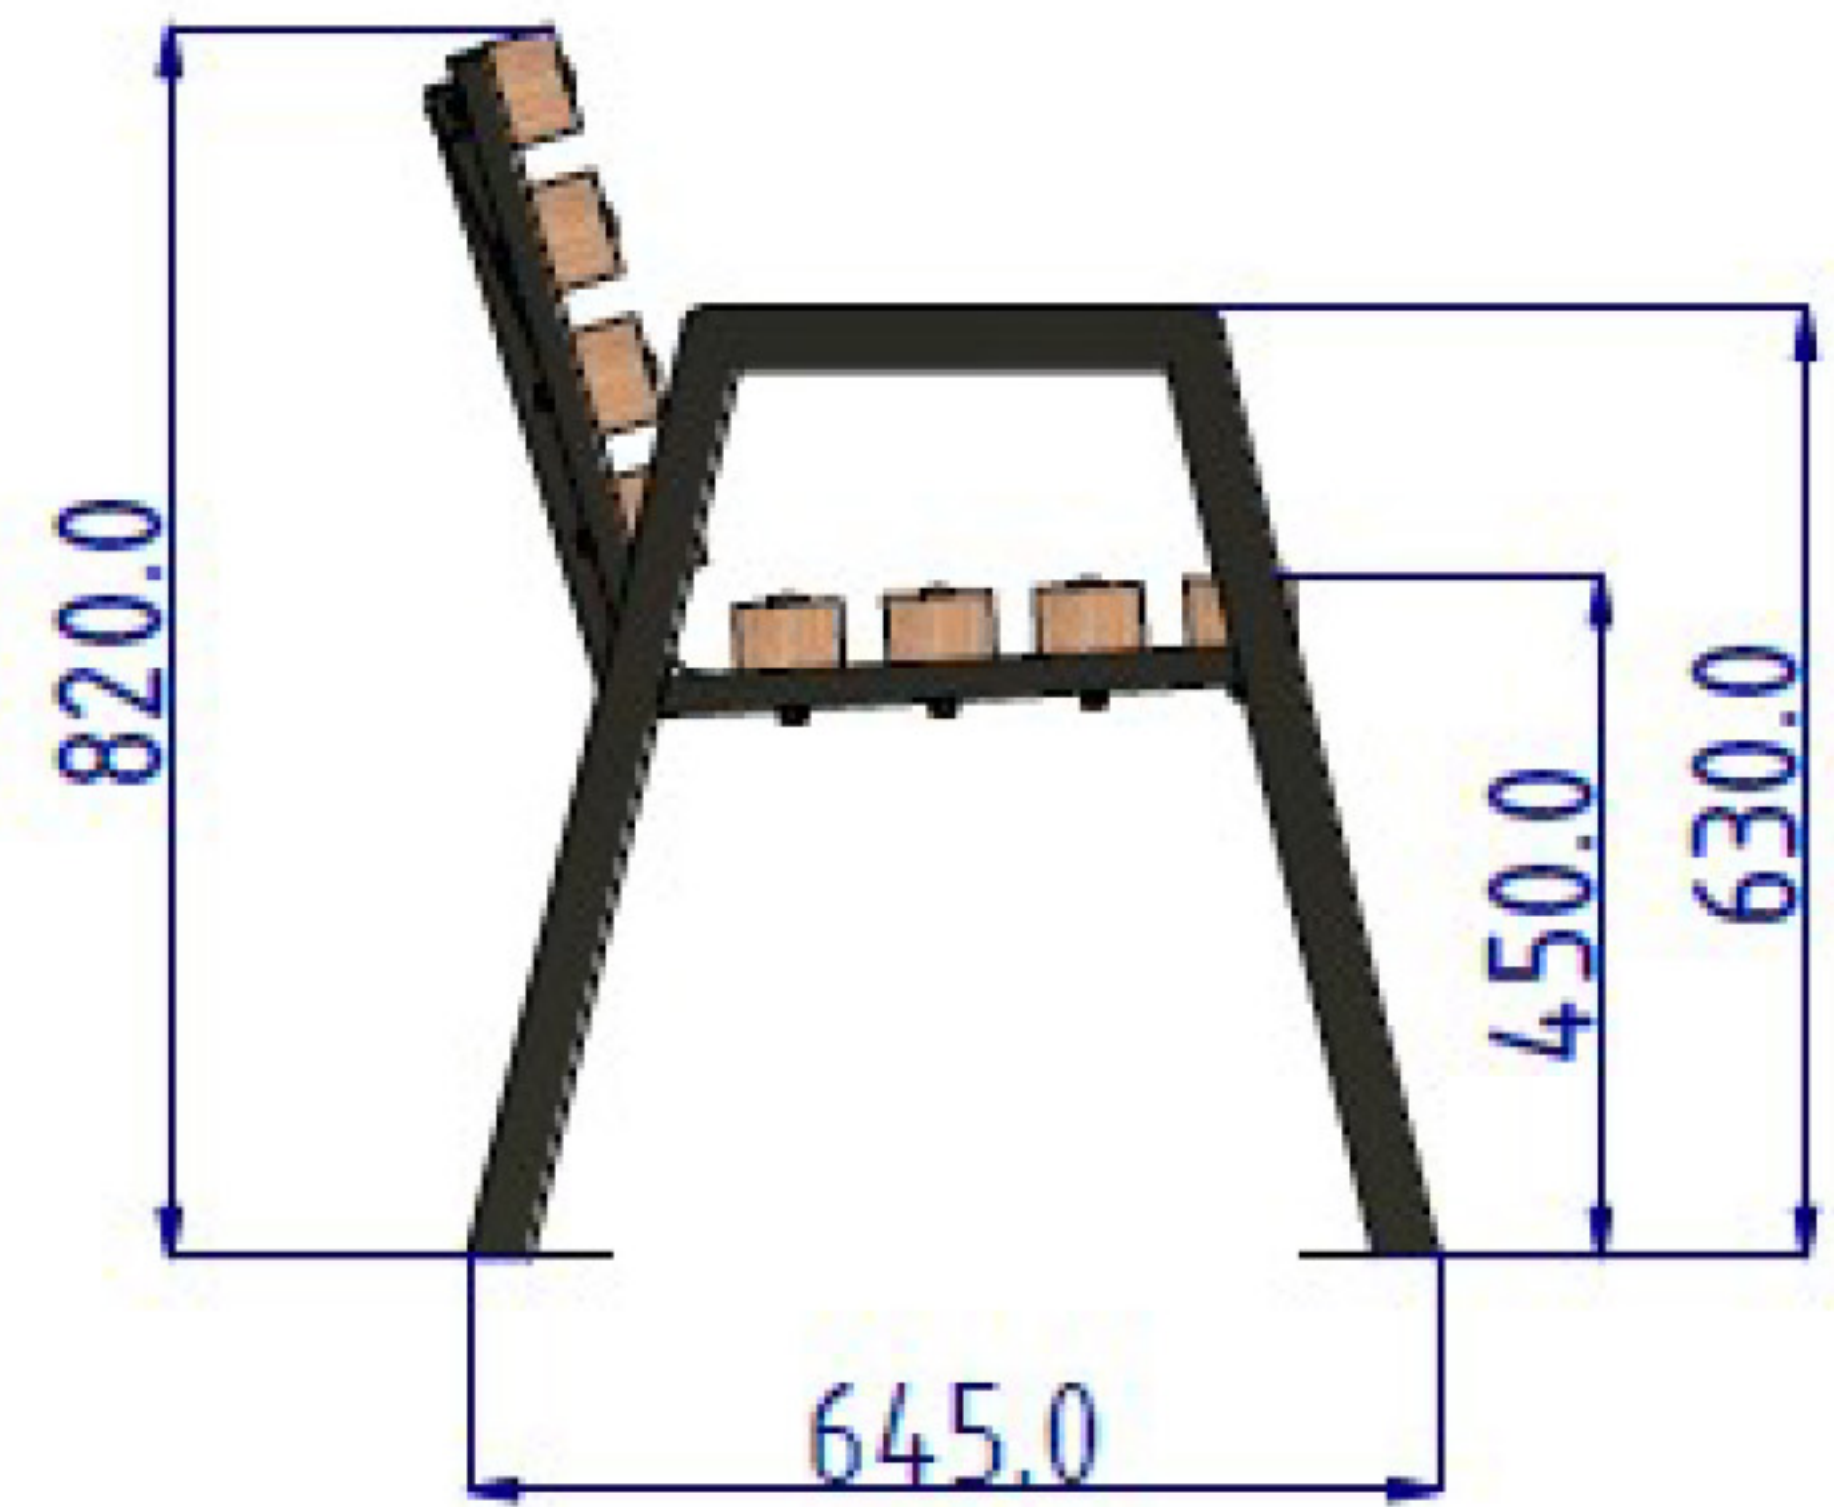

BANK MODERNO MIT LEHNE

ABMESSUNG

Bank Moderno mit Lehne	100	125	150	175	200	220
Gesamtlänge*	1130,0	1380,0	1630,0	1880,0	2130,0	2330,0
Gesamthöhe*	820,0					
Gesamtbreite*	645,0					
Sitzlänge*	1000,0	1250,0	1500,0	1750,0	2000,0	2200,0
Sitzbreite*	370,0					
Sitzhöhe*	450,0					
Höhe der Rückenlehne*	370,0					
Abmessung der Holzbretter*	45,0 x70,0					
Gewicht*	22,0	26,0	30,0	34,0	38,0	42,0

*Abmessungen in mm, Gewicht in kg

TECHNISCHE DATEN

1. Geschweißte Stahlkonstruktion aus 60x40- und 50x25-Profilen aus Stahl der Güte S235.
2. Pulverbeschichtetes Gestell.
3. Im Ofen getrocknete, tauchlackierte Bretter aus skandinavischem Holz
4. Die Bank sollte über Löcher mit 9 mm Durchmesser am Boden befestigt werden.