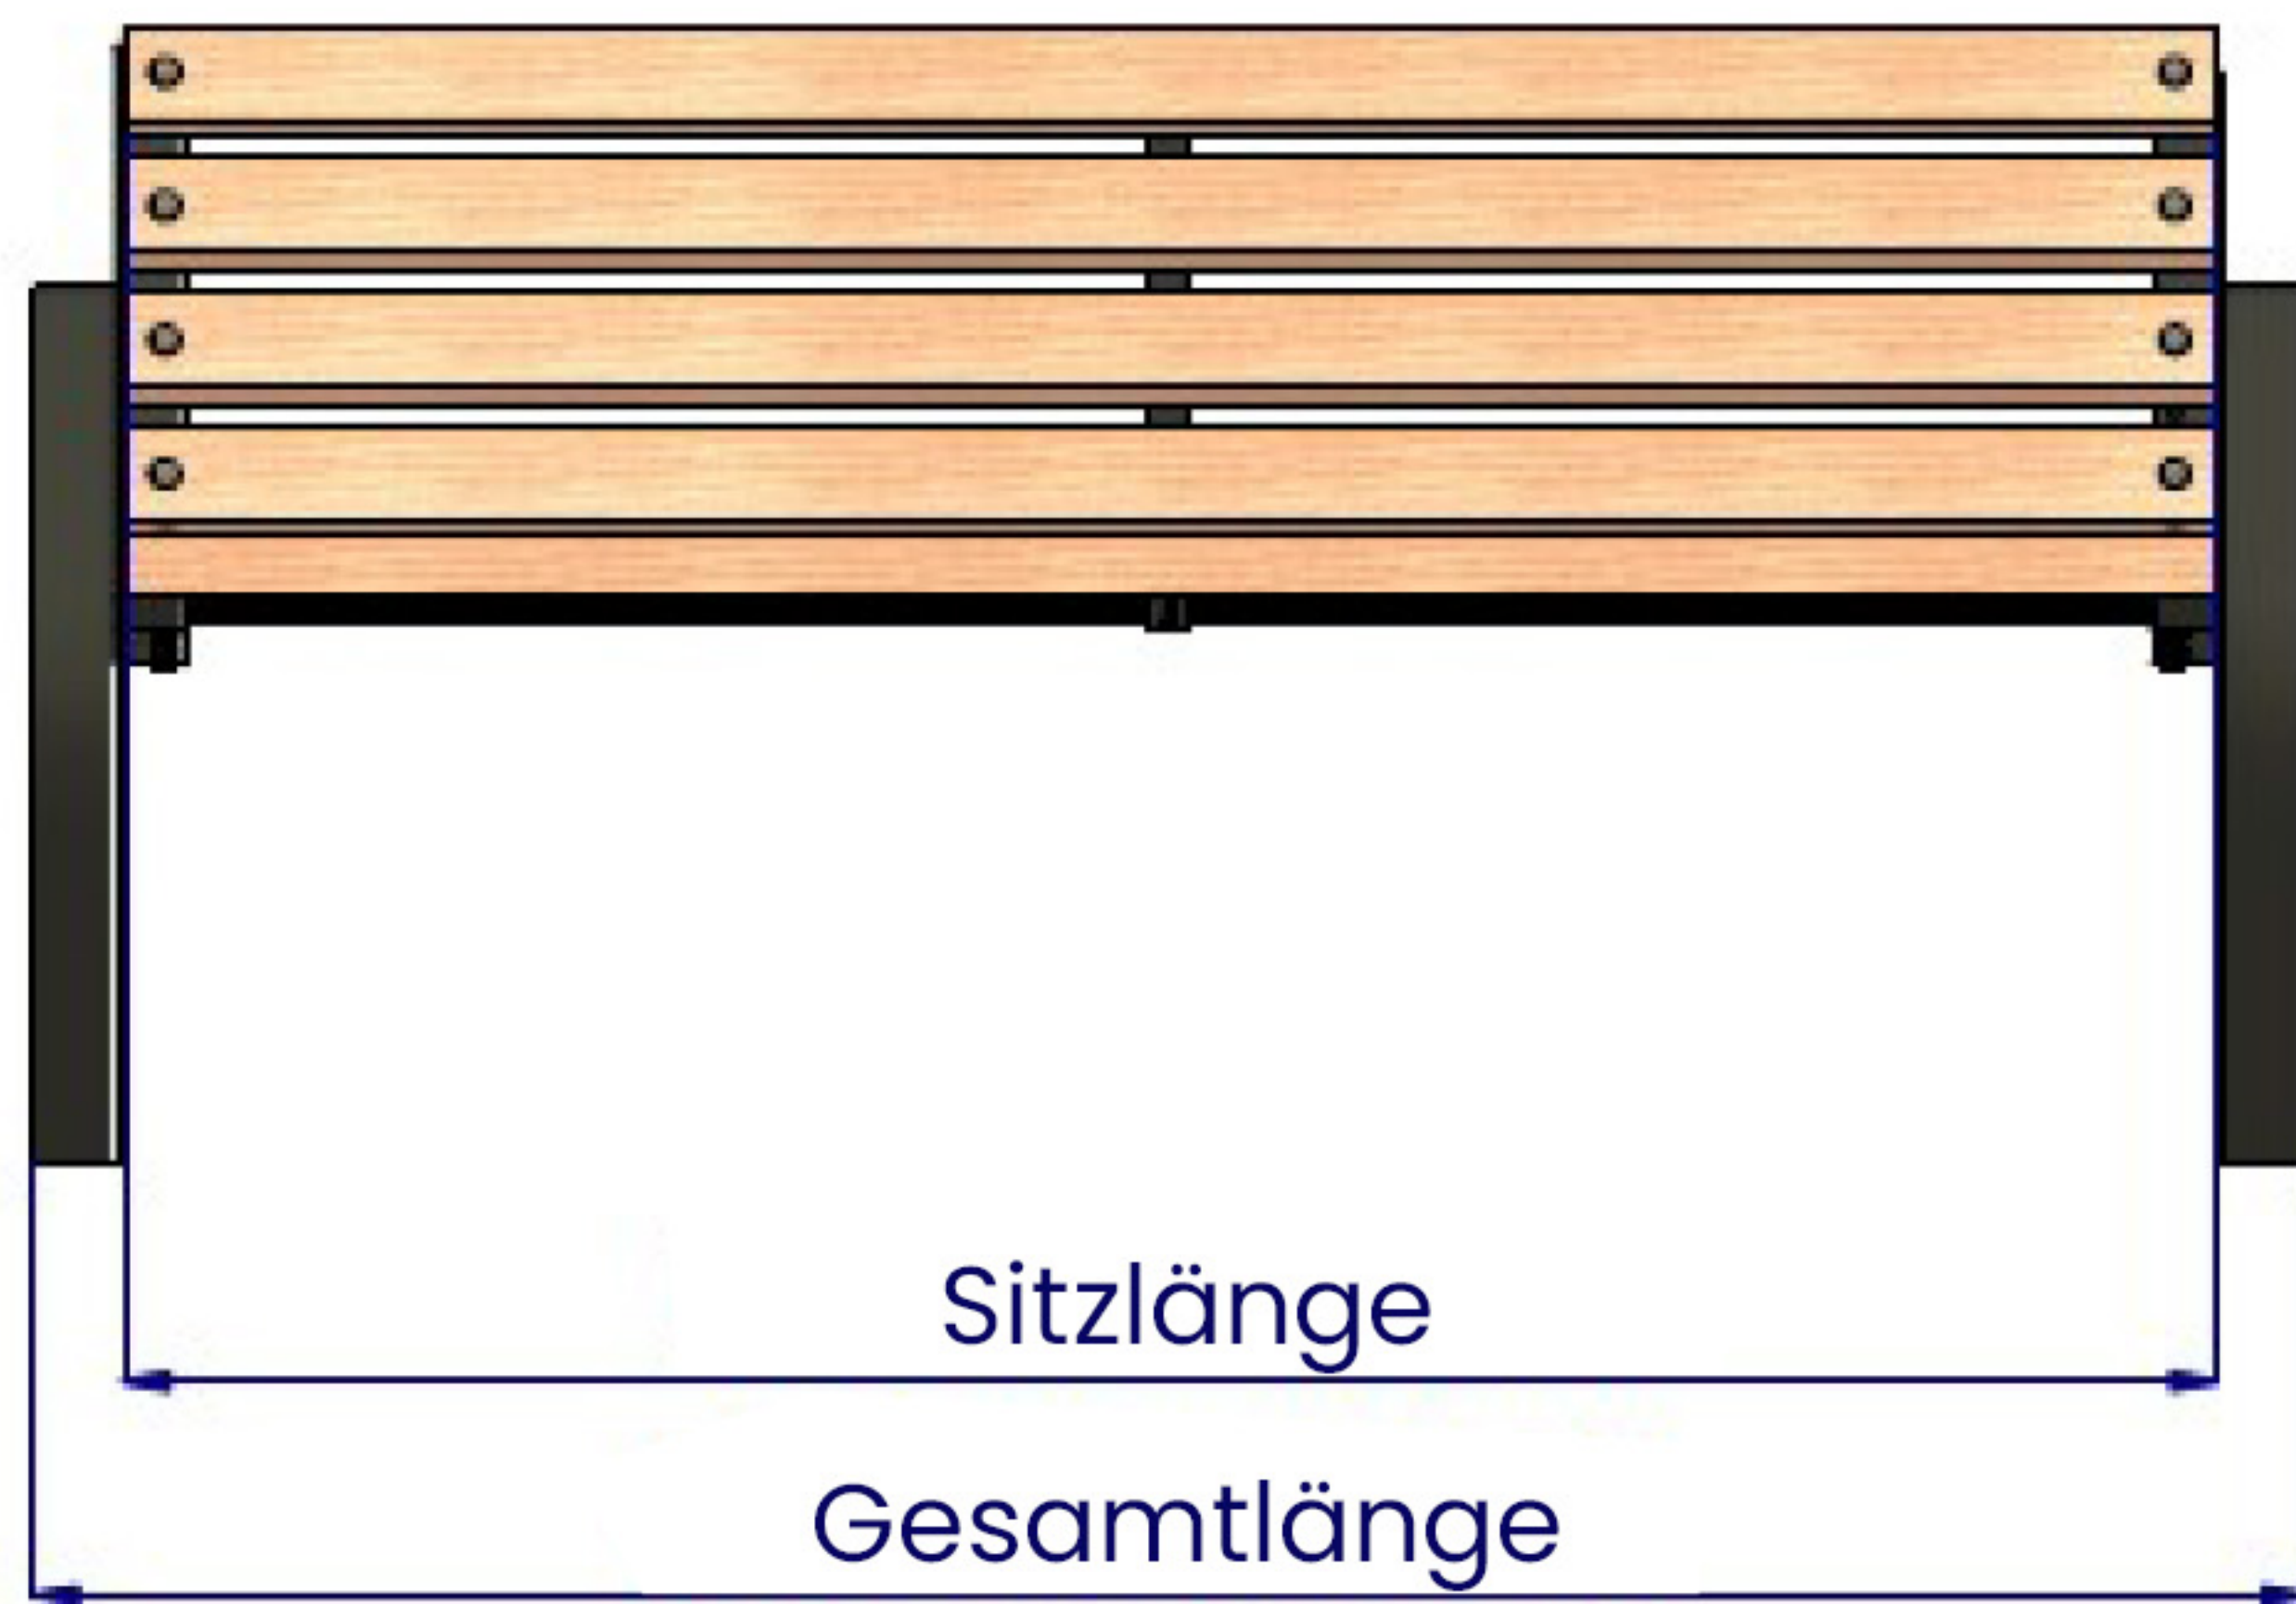

BANK MODERNO MIT LEHNE

ABMESSUNG

Bank Moderno mit Lehne	100	125	150	175	200	220
Gesamtlänge*	1130,0	1380,0	1630,0	1880,0	2130,0	2330,0
Gesamthöhe*	820,0					
Gesamtbreite*	645,0					
Sitzlänge*	1000,0	1250,0	1500,0	1750,0	2000,0	2200,0
Sitzbreite*	370,0					
Sitzhöhe*	450,0					
Höhe der Rückenlehne*	370,0					
Abmessung der Holzbretter*	45,0 x70,0					
Gewicht*	22,0	26,0	30,0	34,0	38,0	42,0

*Abmessungen in mm, Gewicht in kg

TECHNISCHE DATEN

1. Geschweißte Stahlkonstruktion aus 60x40- und 50x25-Profilen aus Stahl der Güte S235.
2. Pulverbeschichtetes Gestell.
3. Im Ofen getrocknete, tauchlackierte Bretter aus skandinavischem Holz
4. Die Bank sollte über Löcher mit 9 mm Durchmesser am Boden befestigt werden.