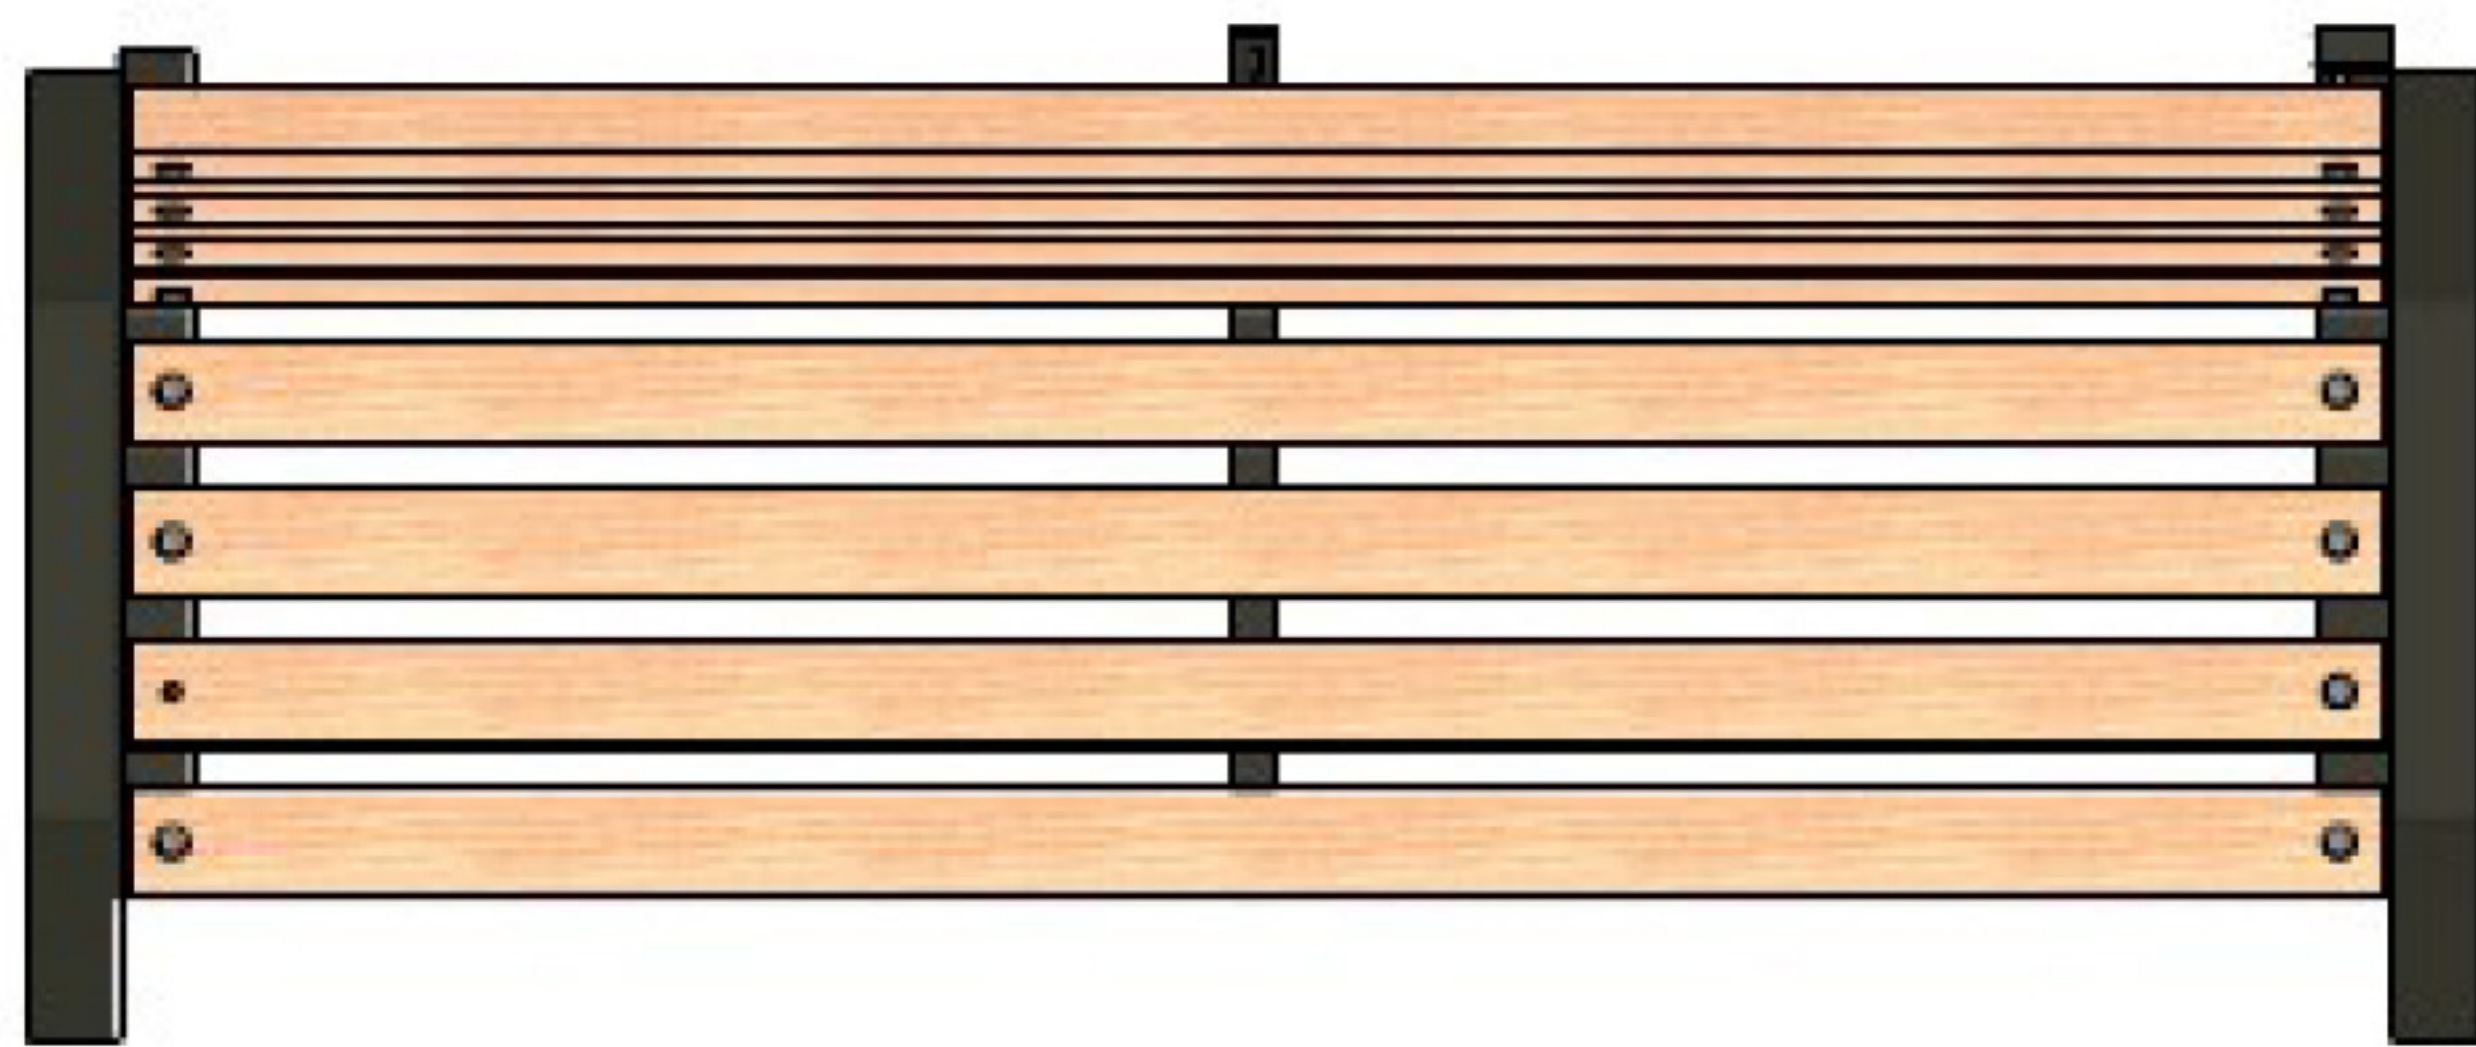

BANK MODERNO MIT LEHNE

ABMESSUNG

Bank Moderno mit Lehne	100	125	150	175	200	220
Gesamtlänge*	1130,0	1380,0	1630,0	1880,0	2130,0	2330,0
Gesamthöhe*	820,0					
Gesamtbreite*	645,0					
Sitzlänge*	1000,0	1250,0	1500,0	1750,0	2000,0	2200,0
Sitzbreite*	370,0					
Sitzhöhe*	450,0					
Höhe der Rückenlehne*	370,0					
Abmessung der Holzbretter*	45,0 x70,0					
Gewicht*	22,0	26,0	30,0	34,0	38,0	42,0

*Abmessungen in mm, Gewicht in kg

TECHNISCHE DATEN

1. Geschweißte Stahlkonstruktion aus 60x40- und 50x25-Profilen aus Stahl der Güte S235.
2. Pulverbeschichtetes Gestell.
3. Im Ofen getrocknete, tauchlackierte Bretter aus skandinavischem Holz
4. Die Bank sollte über Löcher mit 9 mm Durchmesser am Boden befestigt werden.